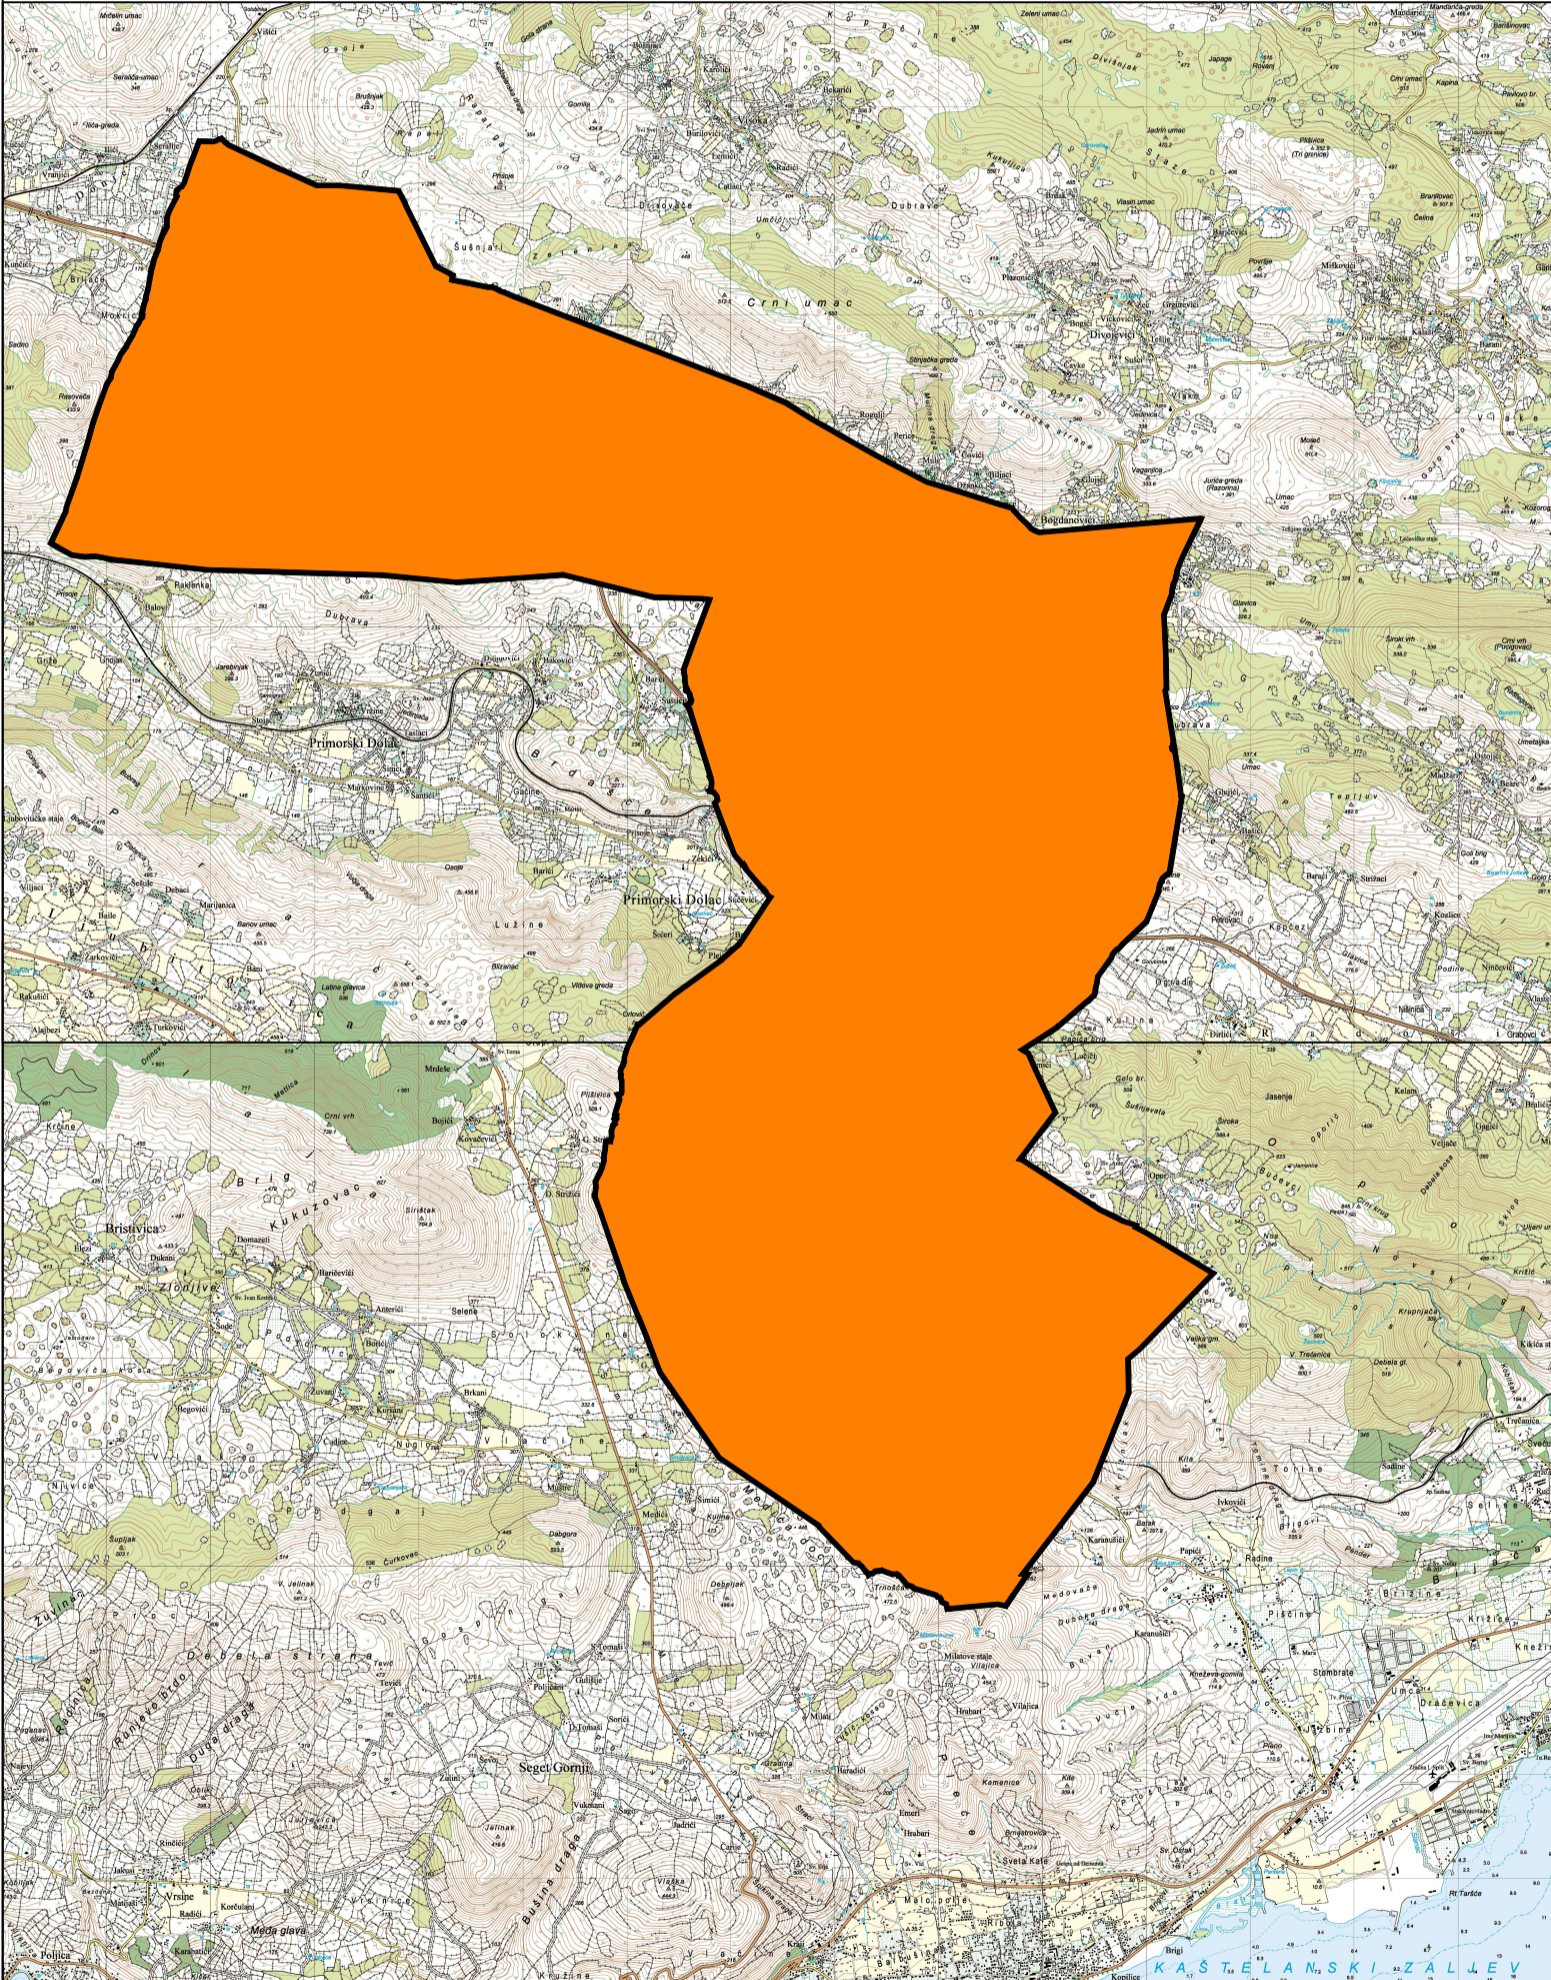

PROCJENA OD VELIKIH NESREĆA
OPĆINA PRGOMET
GRAFIČKI PRILOG 4.-POŽARI OTVORENOG TIPA
KARTA RIZIKA
Mjerilo kartografskog prikaza 1:25000

KAZALO

	VRLO VISOK RIZIK
	VISOK RIZIK
	UMJEREN RIZIK
	NIZAK RIZIK