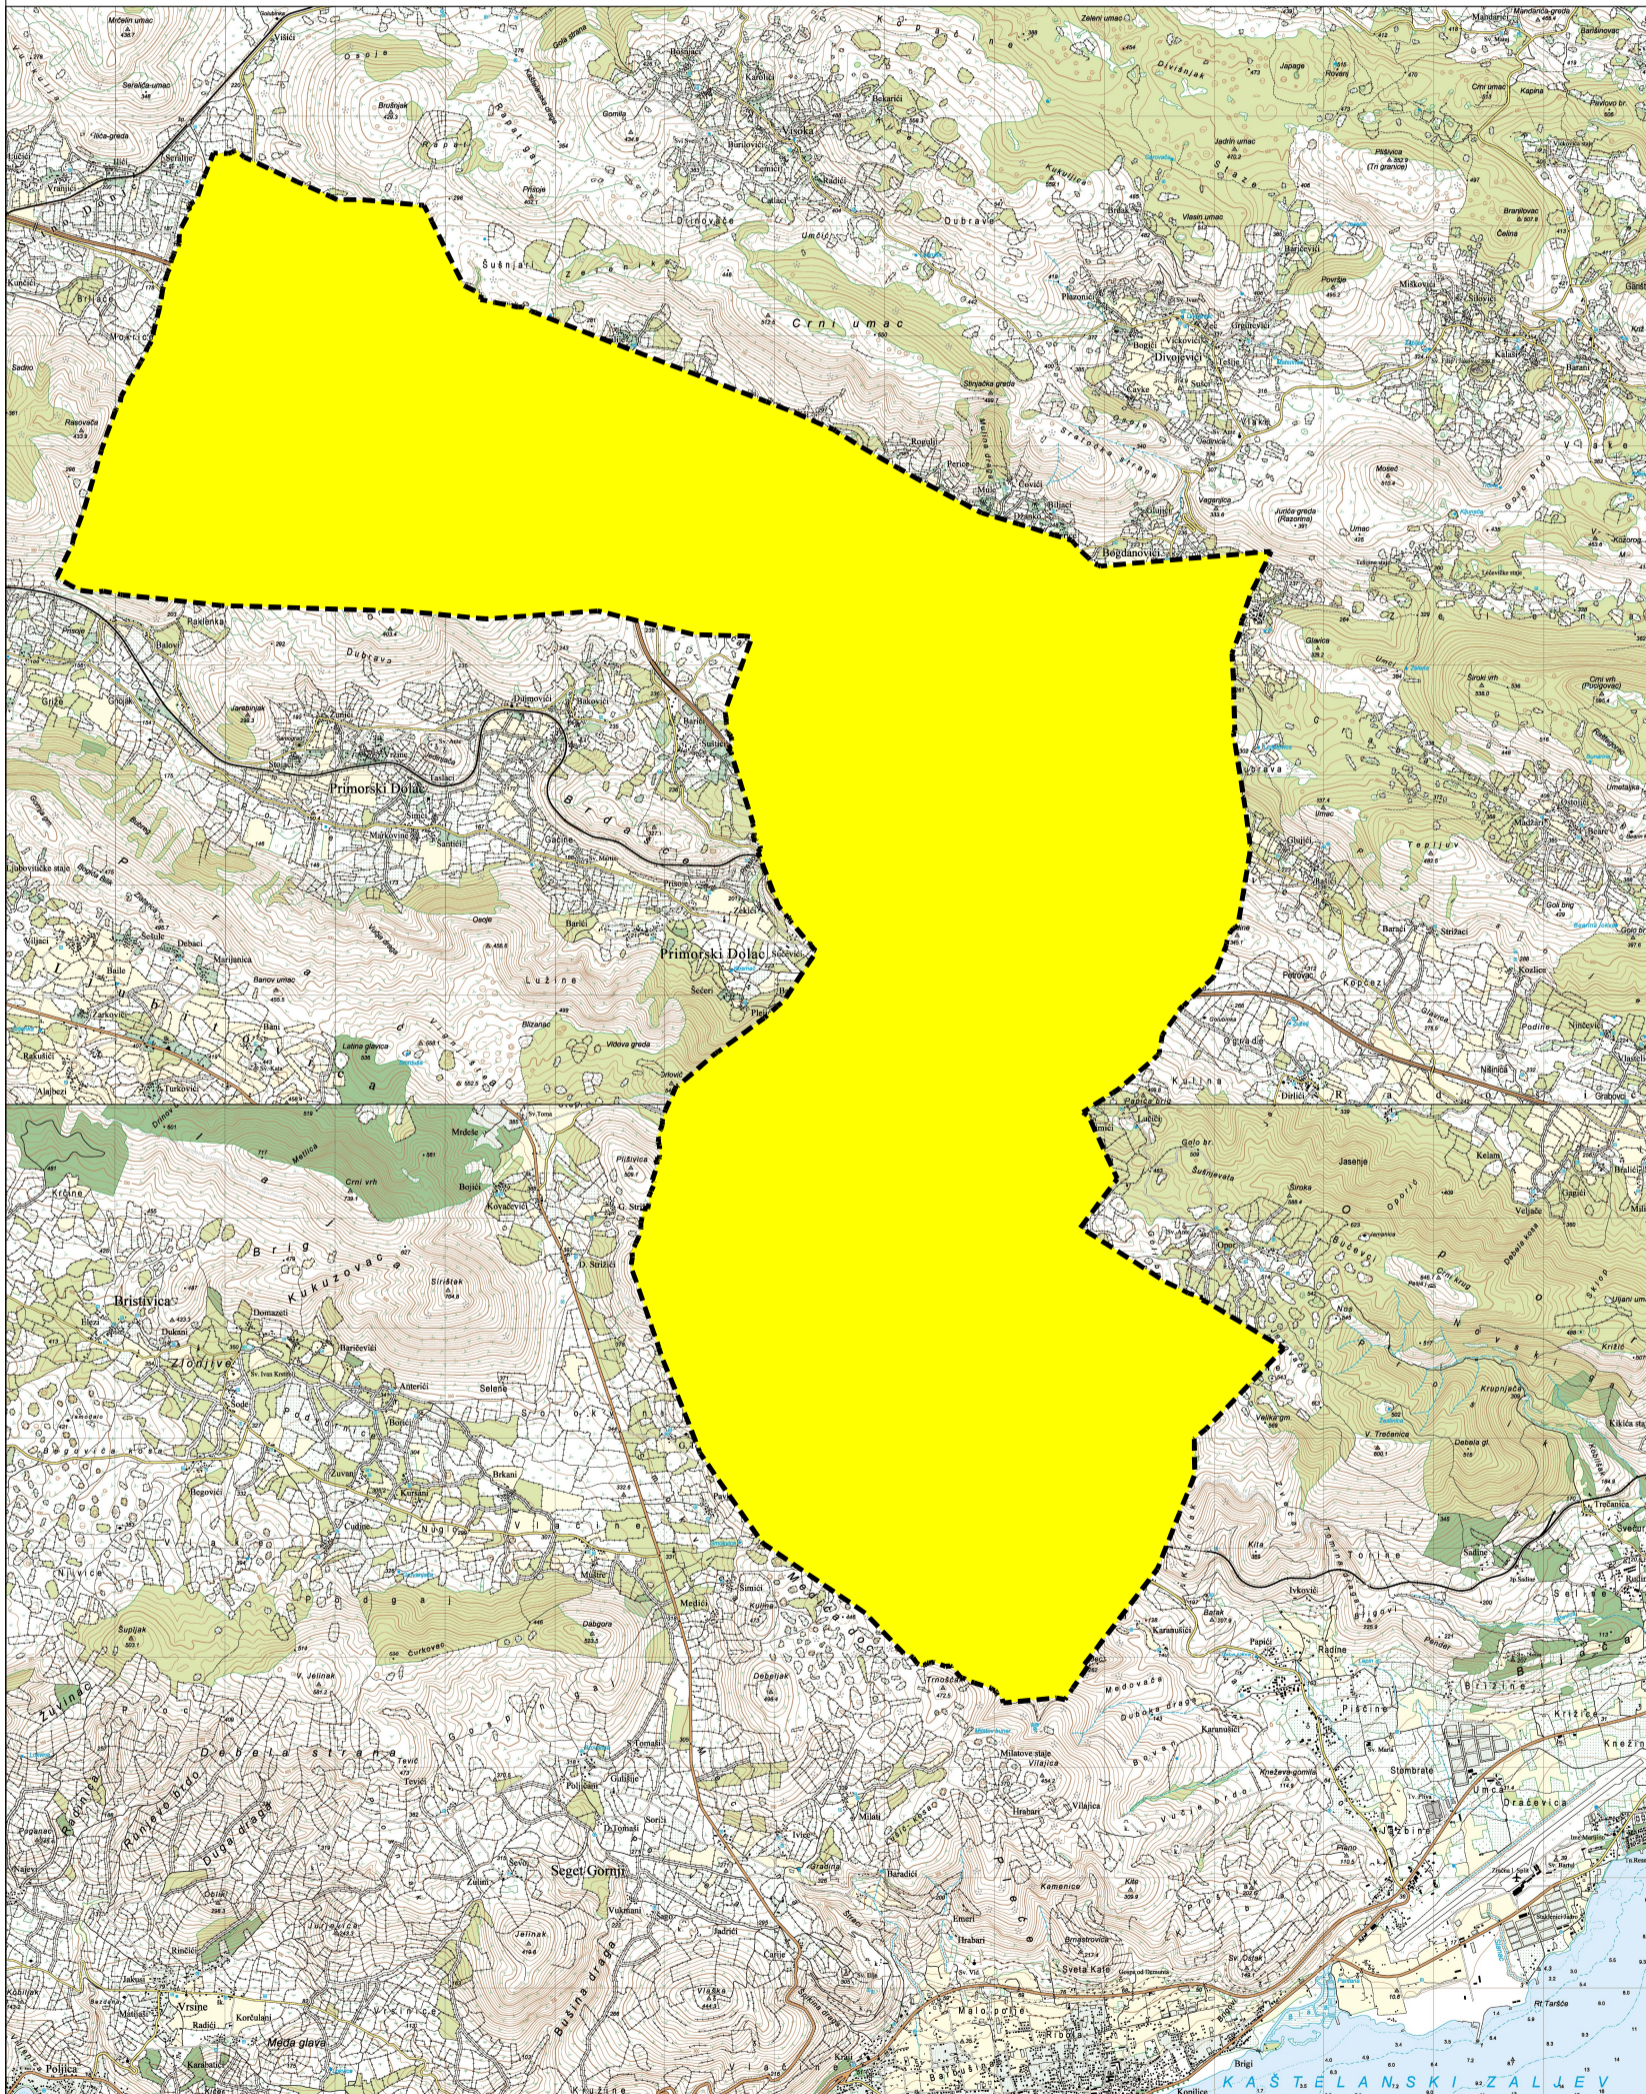

PROCJENA OD VELIKIH NESREĆA
OPĆINA PRGOMET
GRAFIČKI PRILOG 2.-POTRES
KARTA RIZIKA
Mjerilo kartografskog prikaza 1:25000

KAZALO

-  VRLO VISOK RIZIK
-  VISOK RIZIK
-  UMJEREN RIZIK
-  NIZAK RIZIK